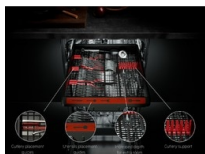

### Flexibilní uložení. Účinné mytí

Zásuvka MaxiFlex pojme všechny druhy náčiní. Od několika sad příborů po náčiní nadměrné velikosti. Flexibilní dělicí příčky umožňují úpravu každé náplně. Ploché náčiní se uloží odděleně od velkých kusů a přidaná hloubka zvyšuje kapacitu každého cyklu. Maximálně účinné a pohodlné mytí.

### Nastavitelná zásuvka MaxiFlex pro pohodlné mytí

Zásuvka MaxiFlex je navržena pro příbory a náčiní rozmanitých velikostí a tvarů. Díky flexibilním dělicím příčkám a přidané hloubce si ji lehce přizpůsobíte podle potřeby. Snadno pojme a umyje většinu nádobí najednou, i když jde o náčiní jako jsou vařečky, naběračky nebo šlehačkové metly.

### Kontrola stavu letmým pohledem s paprskem TimeBeam®

Vestavná myčka nádobí nabízí chytrý způsob, jak vás neustále informovat o stavu mycího programu. V průběhu mytí promítá na podlahu červený světelný paprsek. Když je nádobí umyté, barva se změní na zelenou.